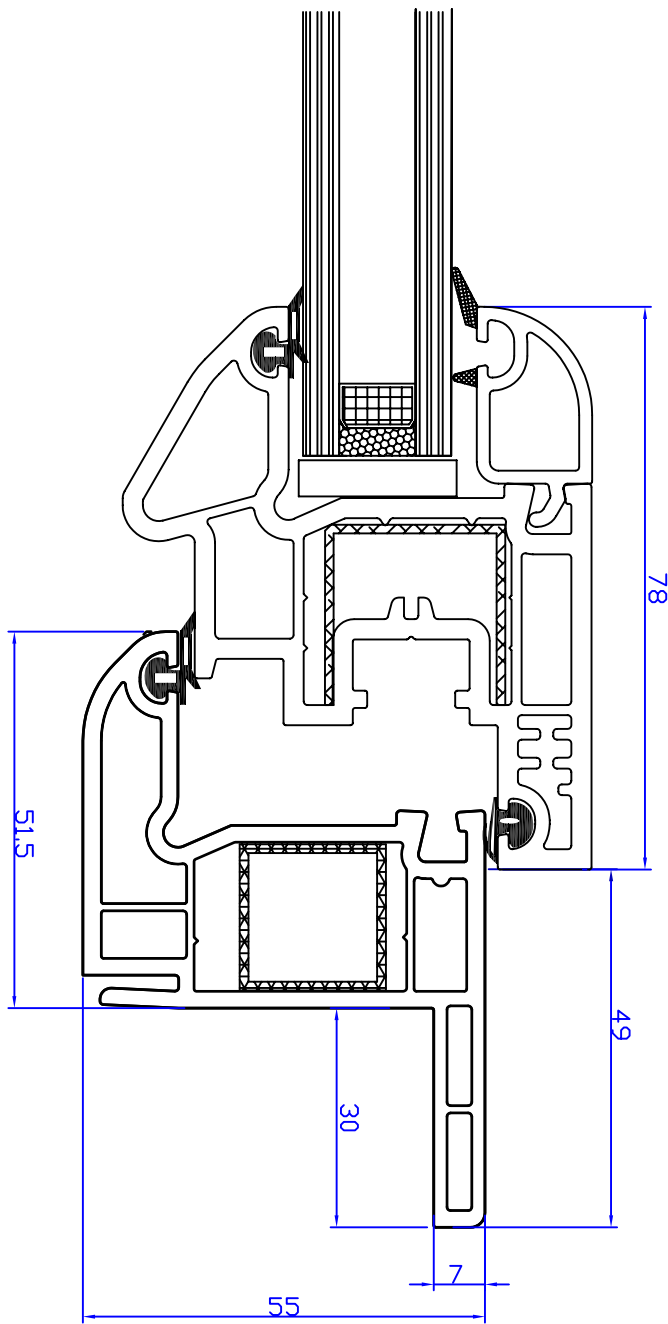

COUPE DORMANT AVEC CHAMBRANLE ET OUVRANT AVEC REJET D'EAU

WINTeCH TUNISIE

SERVICE TECHNIQUE  
SERIE WINTeCH 55

Coupe Verticale  
Dormant en Z W-T 1019  
Ouvrant W-T 1003

**WINTeCH**  
SYSTEMES DE FENETRES ET PORTES EN PVC