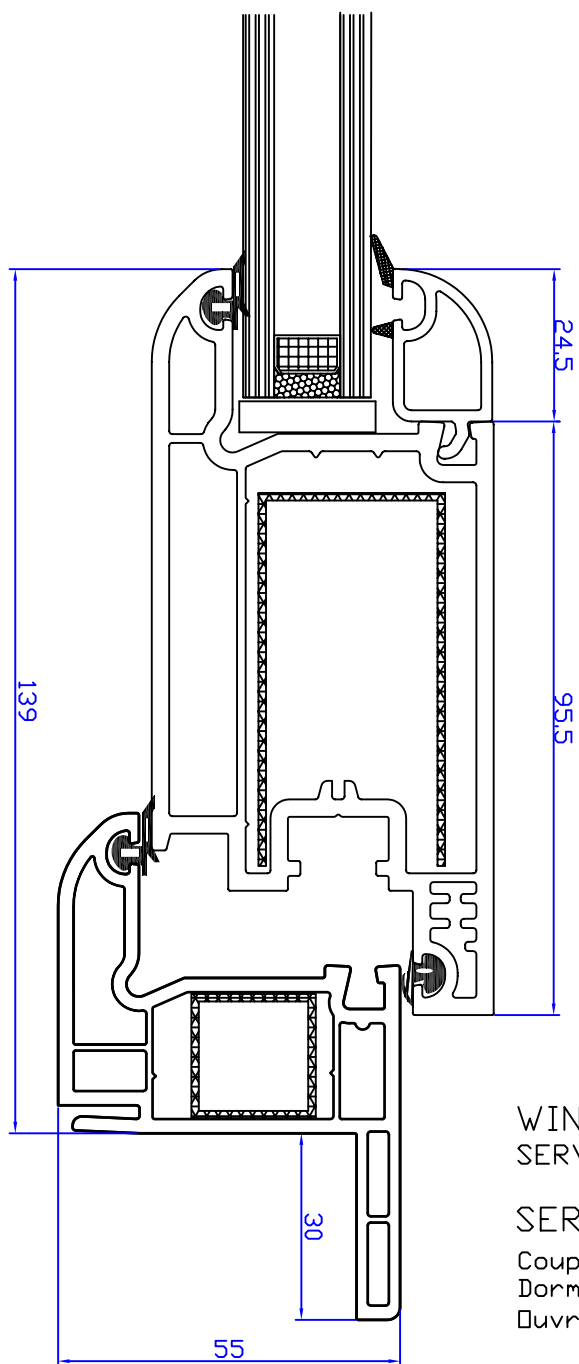

COUPE DORMANT AVEC COUVRE JOINT ET OUVRANT PORTE

WINTeCH TUNISIE
SERVICE TECHNIQUE

SERIE WINTeCH 55

Coupe Verticale
Dormant W-T 1019
Ouvrant porte W-T 1005

WINTeCH
SYSTEMES DE FENETRES ET PORTES EN PVC