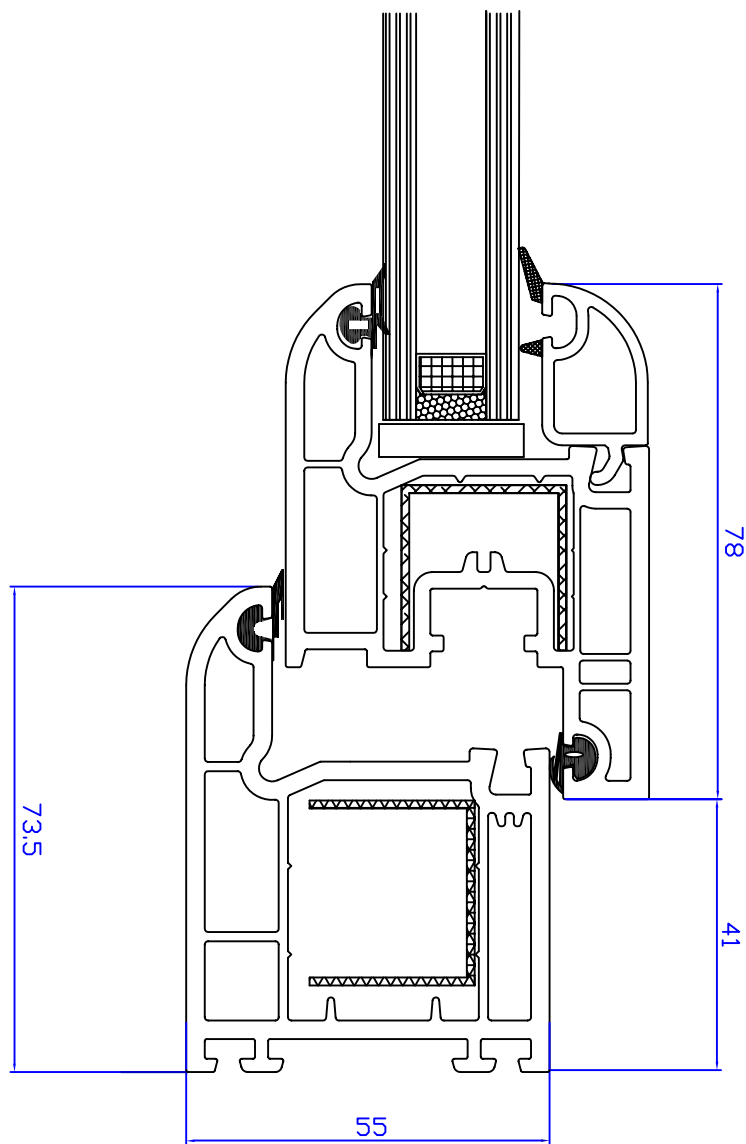

COUPE DORMANT SANS COUVRE JOINT + OUVRANT SIMPLE

WINTeCH TUNISIE
SERVICE TECHNIQUE

SERIE WINTeCH 55
coupe Verticale
Dormant W-T 1001
Ouvrant W-T 1004

WINTeCH
SISTEMI ALUMINIO PLASTICI DI PVC